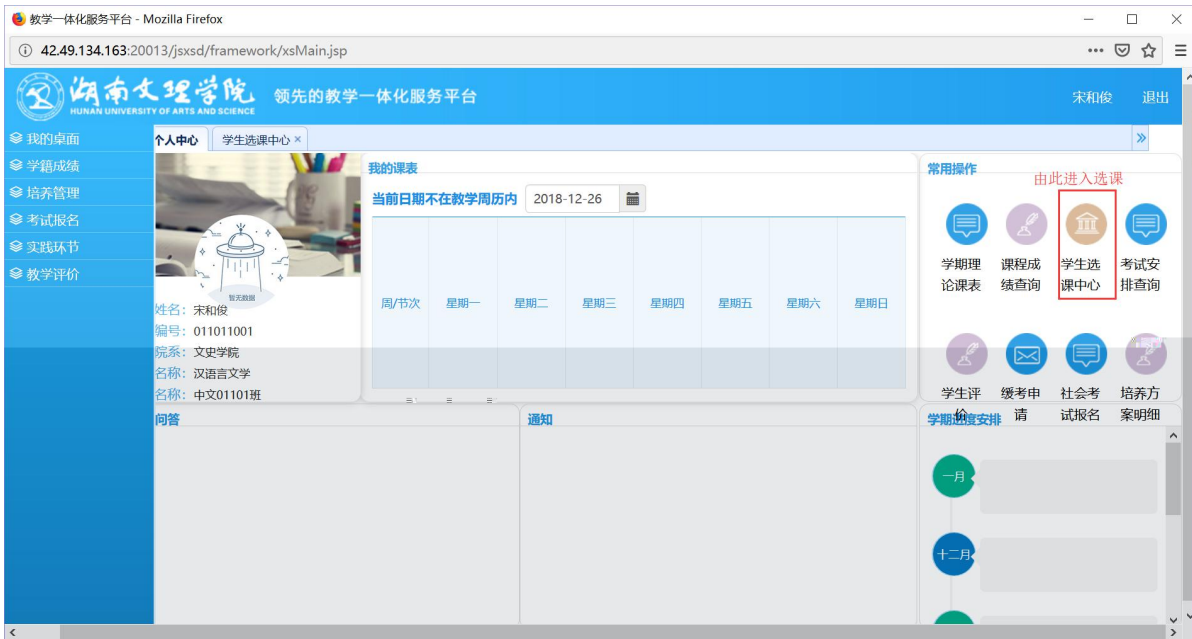

浏览器地址栏: 172.26.0.187/jsxsd/

湖南文理学院 教学一体化服务平台
HUNAN UNIVERSITY OF ARTS AND SCIENCE

领先的数字一体化平台

用户登录

请输入账号

请输入密码

忘记密码

登录

温馨提示: 推荐使用IE9以上浏览器以及360极速模式。

选课学分情况

公选课选课

本学期选课学分/门数要求及已选情况							
	最高总学分	专业内跨年级选课(控制)		跨专业选课(控制)		校公共选修课选课(控制)	
		学分	门数	学分	门数	学分	门数
设置(控制)要求	不控制	不控制	不控制	不控制	不控制	2	1
已选统计	20.0	0.0	0	0.0	0	0.0	0

快捷导航：教学院（部）